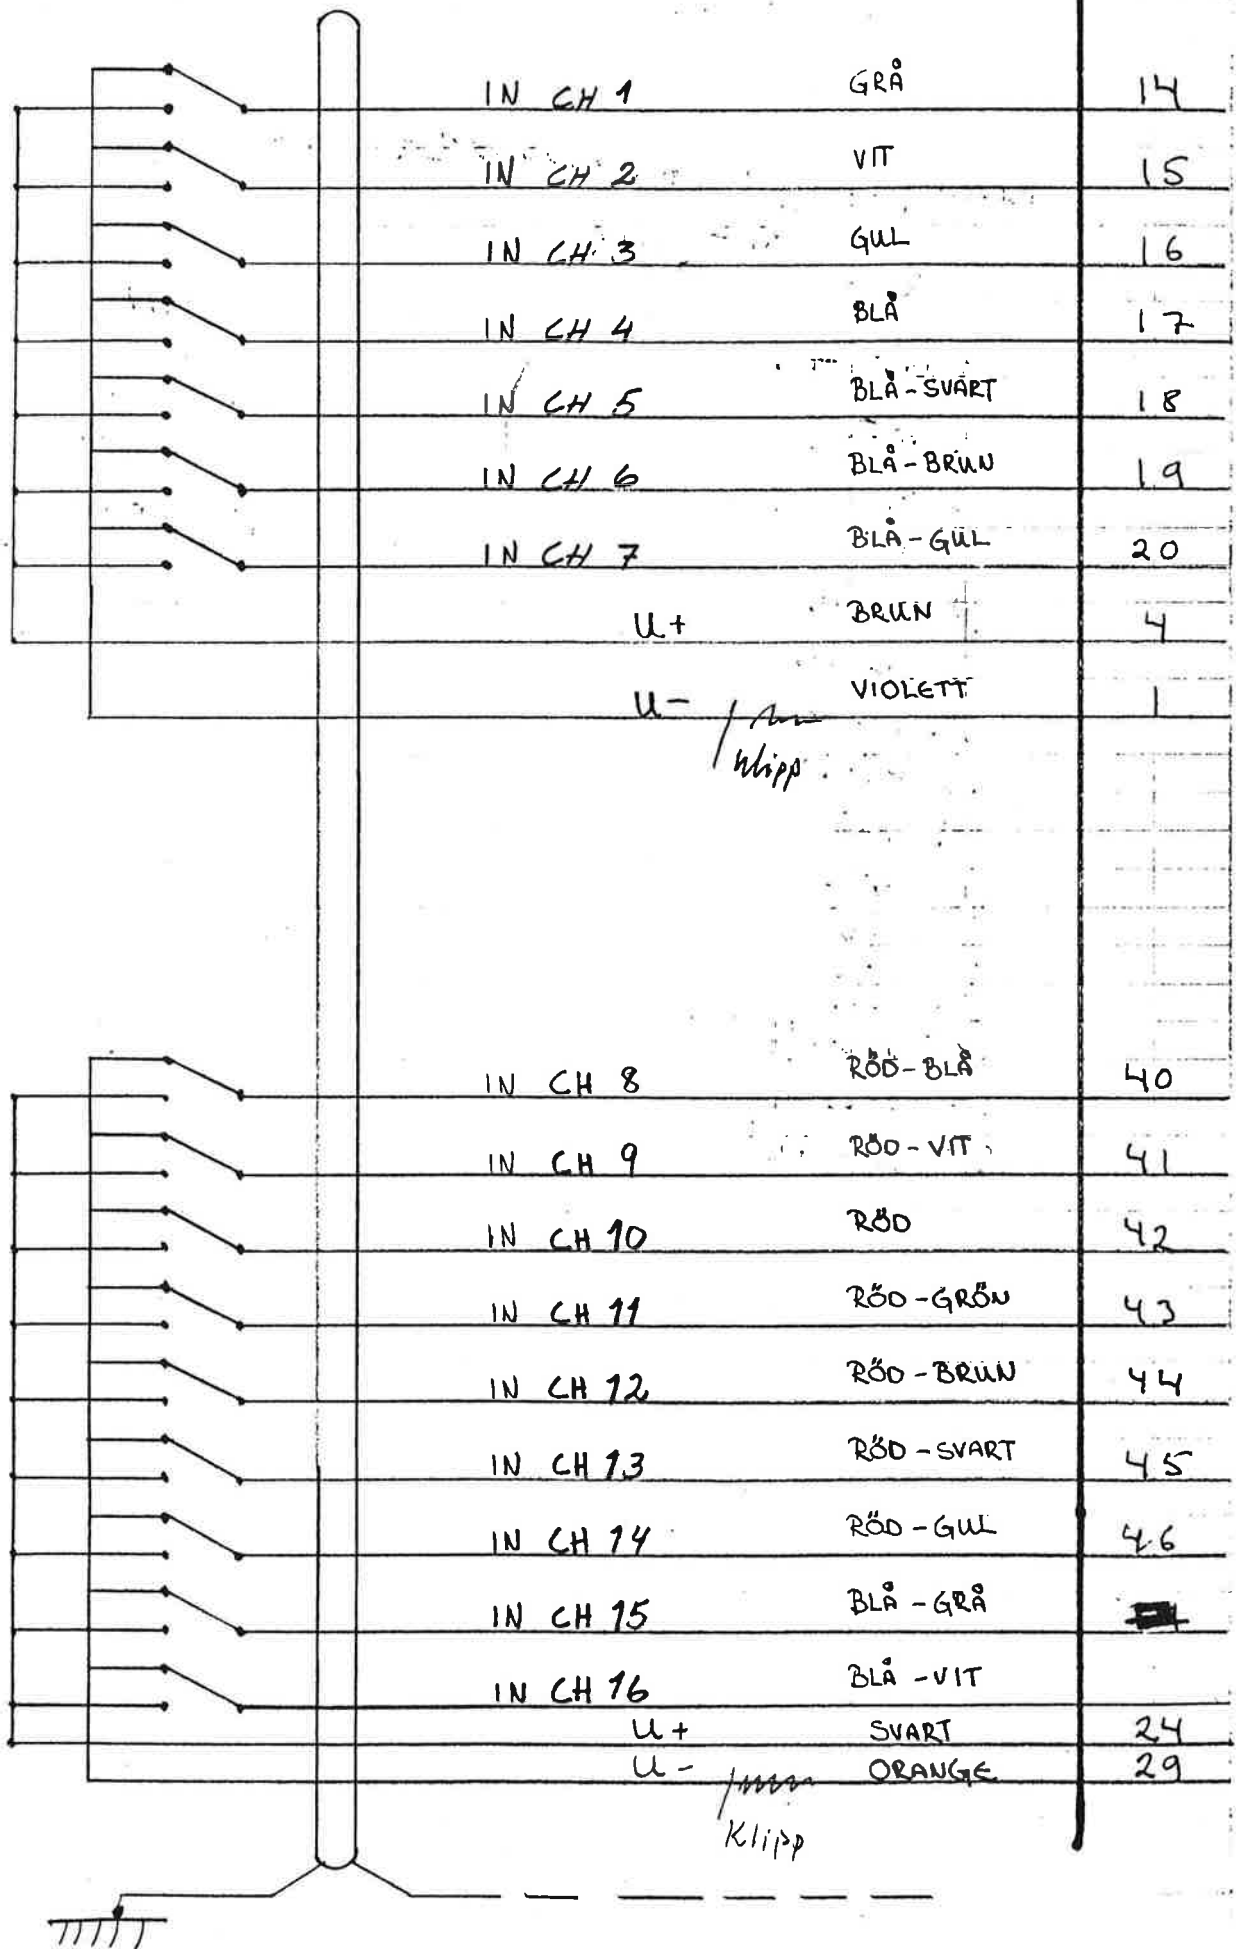

1	Säkerhet
2	Underhåll elektronik
3	Styrsystem översikt
4	Mek.robot IRB6
5	Mek.robot IRB60
6	Mek.robot IRB90
7	Mek.robot IRB1000
8	Kretsschema styrsystem
9	- . . - IRB6
10	- . . - IRB60
11	- . . - IRB90
12	- . . - IRB1000
13	5V regulator
14	15V regulator
15	Systembuss, drivdonsbuss
16	Huvuddator
17	Axeldator
18	Minneskort
19	Testadaptorn
20	Floppydisk
21	PD-kort
22	Programmeringsenhet
23	I/O-kort
24	Resolvermatning
25	R/D-omvandlare
26	Drivdonslikriktare
27	Servodrivdon
28	Felmeddelanden
29	Installation
30	
31	

PLINT NR

16x 1,2K Ω

PLINT NR