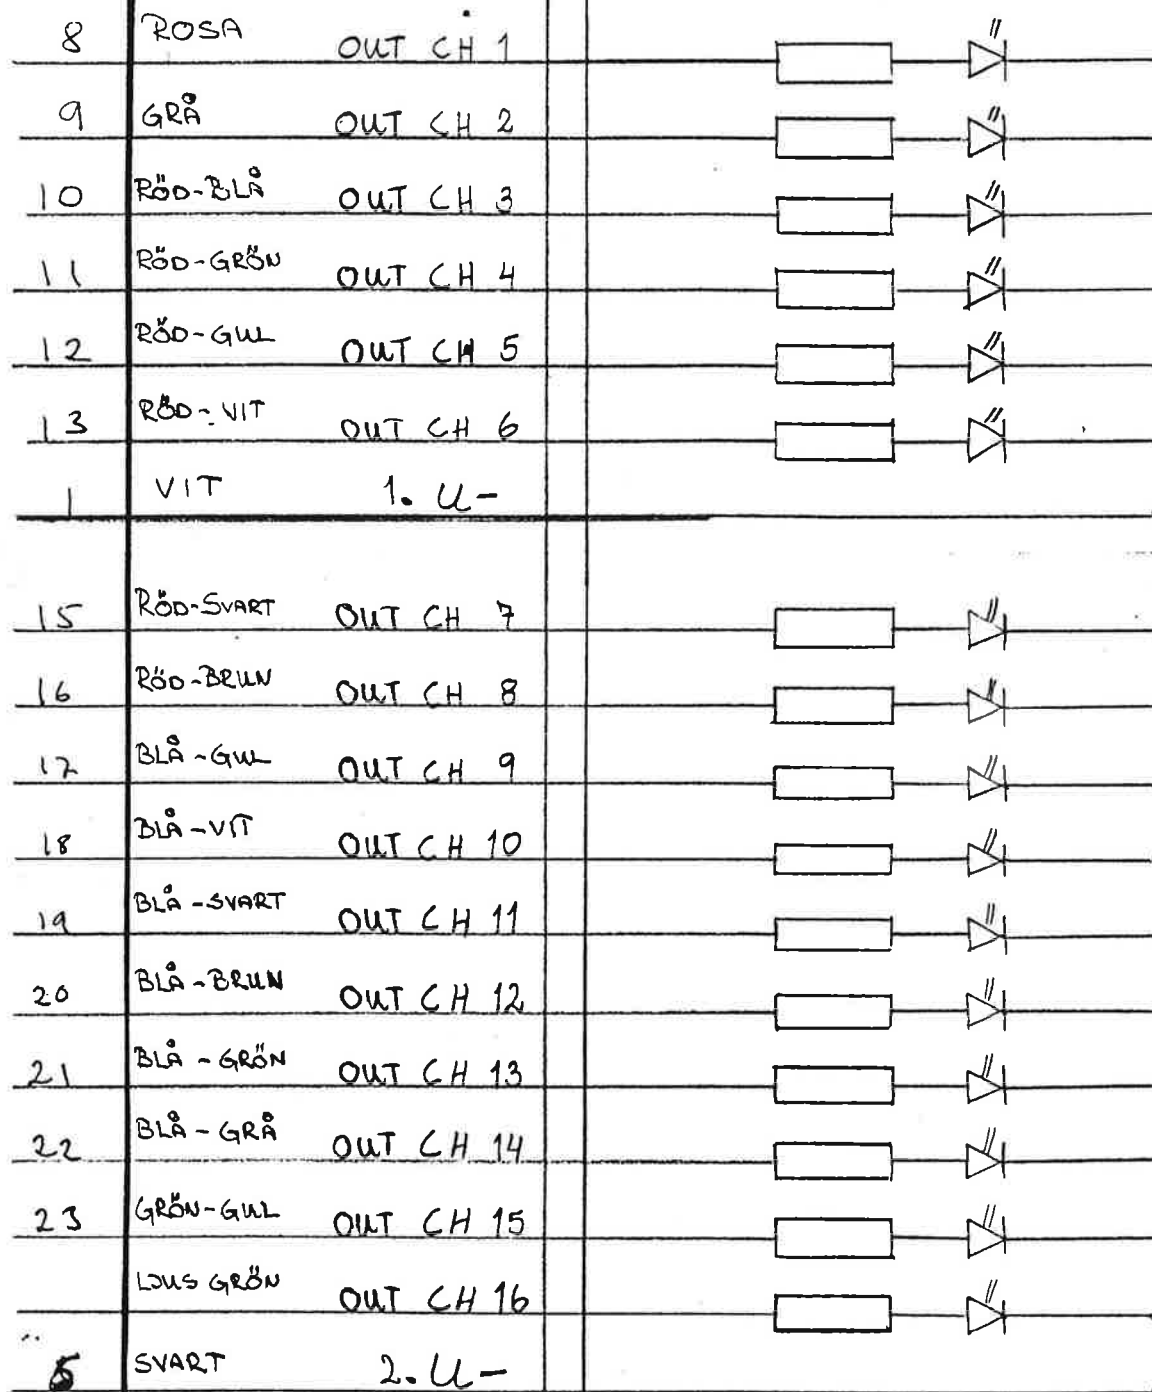

1	Säkerhet
2	Underhåll elektronik
3	Styrsystem översikt
4	Mek.robot IRB6
5	Mek.robot IRB60
6	Mek.robot IRB90
7	Mek.robot IRB1000
8	Kretsschema styrsystem
9	- . . - IRB6
10	- . . - IRB60
11	- . . - IRB90
12	- . . - IRB1000
13	5V regulator
14	15V regulator
15	Systembuss, drivdonsbuss
16	Huvuddator
17	Axeldator
18	Minneskort
19	Testadaptorn
20	Floppydisk
21	PD-kort
22	Programmeringsenhet
23	I/O-kort
24	Resolvermatning
25	R/D-omvandlare
26	Drivdonslikriktare
27	Servodrivdon
28	Felmeddelanden
29	Installation
30	
31	

PLINT NR

16x 1,2K Ω

PLINT NR